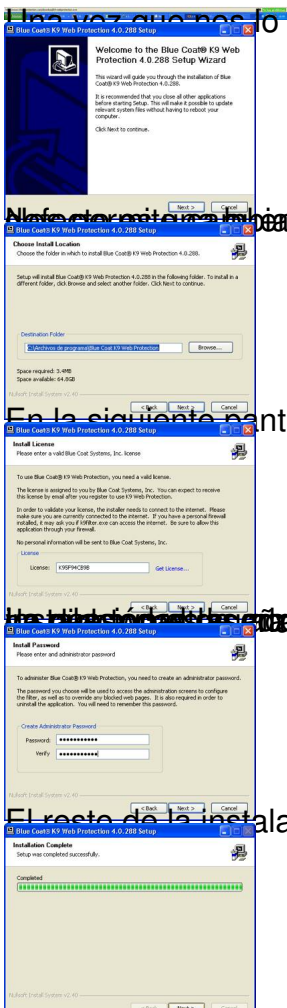

Una vez que hemos descargado ejecutamos el instalador. El proceso es muy sencillo:

Al hacer clic en el botón de la opción de la instalación. En todo caso, la ruta que nos ofrece por

En la siguiente pantalla deberemos pegar el código que nos fue remitido al mail.

El resto de la instalación continúa sin más interacción por nuestra parte.

Al terminar el programa de instalación nos indica que el sistema debe ser reiniciado.

Configuración de K9

Una vez reiniciado, lanzamos la aplicación de administración del software. Se abrirá el navegador y aparecerá la siguiente pantalla: