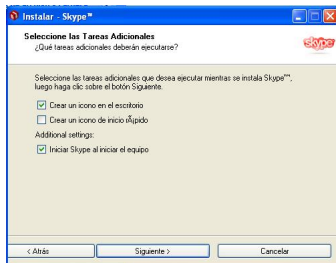

.

Escrit per Javier Martínez Avedillo  
dilluns, 21 de febrer de 2005 15:54

1º ) Elegimos el idioma para el programa y pulsamos "siguiente"

2º) Aceptamos el contrato de licencia.

3º) En esta pantalla se nos pregunta si queremos crear los iconos de acceso directo. La tercera opción es