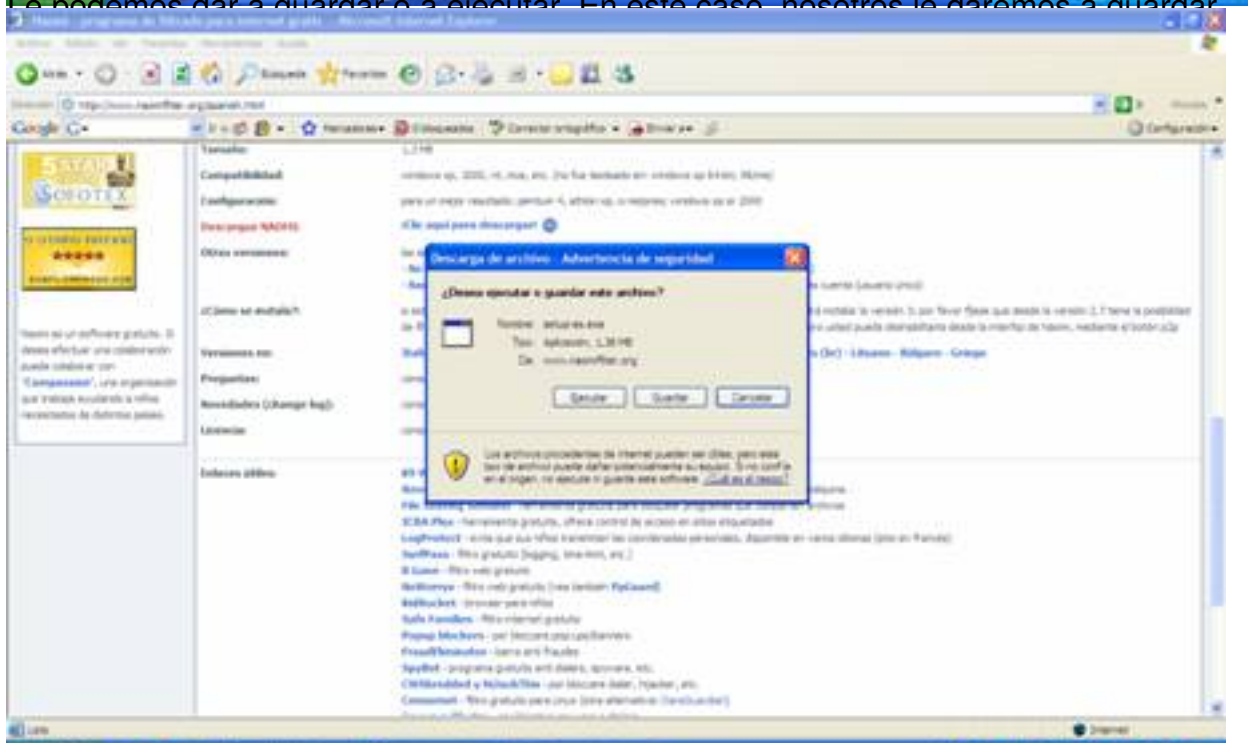

Programa es ejecutable a falta de otros en el escritorio, ya que una vez que hayamos instalado el