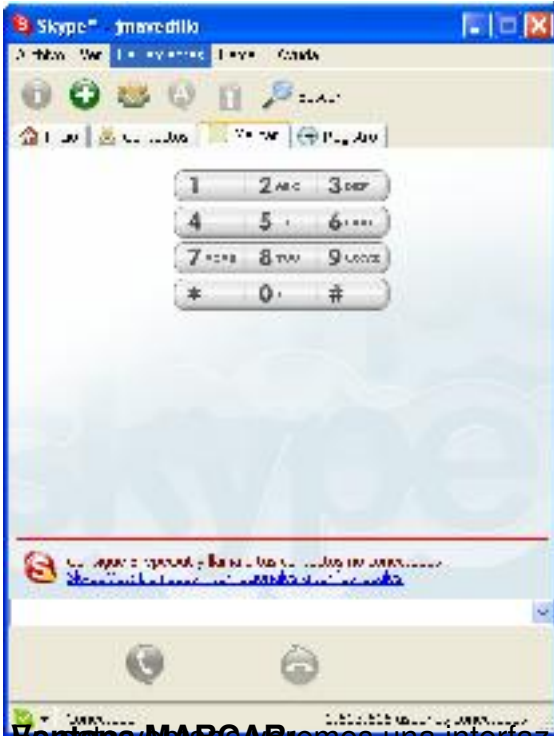

SKYPE

Javier Martínez Avedillo-k idatzia
Astelehena, 2005(e)ko otsaila(r)en 21-(e)an 15:54etan

Ventana MARCAR Promociona una interfaz "muy telefónica". Desde esta ventana podremos marcar cualquier