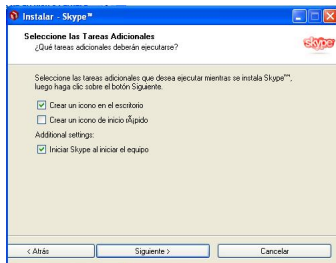

.

Javier Martínez Avedillo-k idatzia  
Astelehena, 2005(e)ko otsaila(r)en 21-(e)an 15:54etan

1º ) Elegimos el idioma para siguiente programa y pulsamos "

2º) Aceptamos el contrato de licencia.

3º) En esta pantalla se nos pregunta si queremos crear los iconos de acceso directo. La tercera opción es