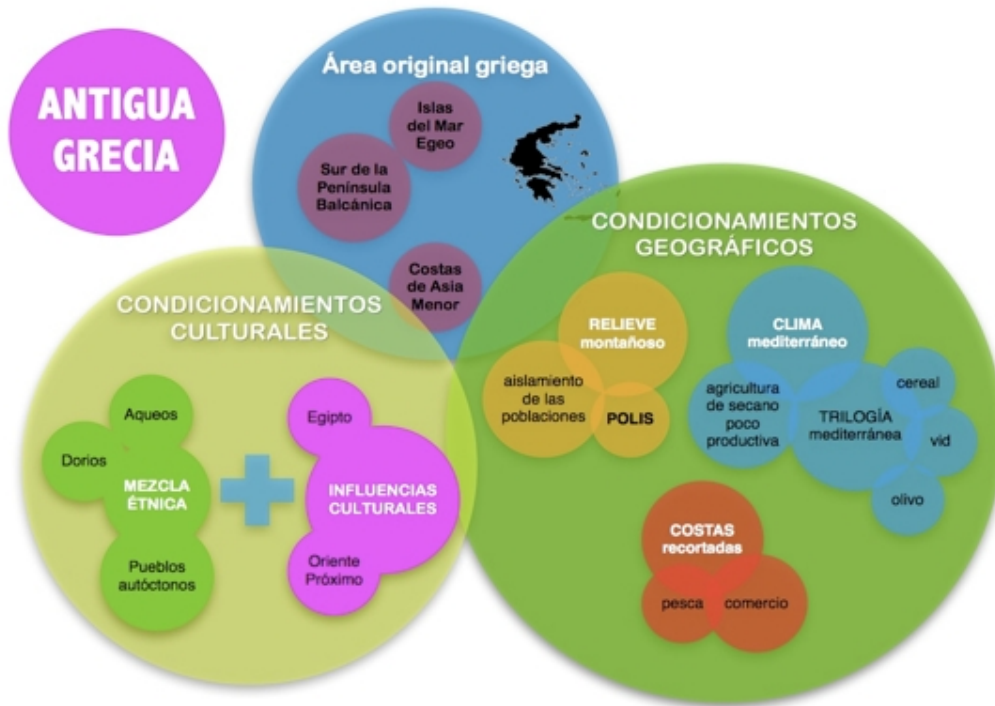

Las Ciencias Sociales si son con esquemas entran mejor

Escrito por Francisco Muñoz de la Peña
Jueves, 20 de Diciembre de 2012 10:58

haz clic en el nombre de la ciudad para ir a la página de la ciudad. Si quieres hacer un mapa